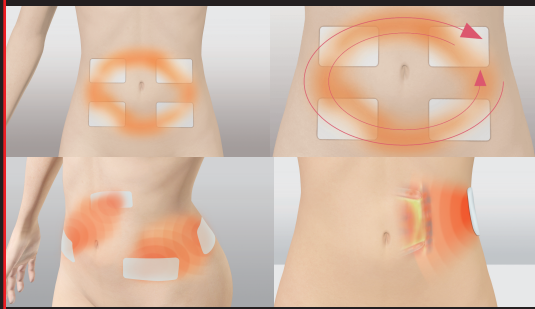

5,000 ヘルツで痛くない EMS

家庭用 EMS マシン スタイリフト

テレビを見ながら、家事をしながら、歩きながら、くつろぎながら…。

気になるところに 5,000 ヘルツの EMS 電流を流すことで、筋肉を実際に運動したように刺激し、継続的に使用することで理想のボディラインへ近づけることが可能。

さらに回転刺激でエステのような心地良さを得られます。

インナーマッスルを刺激

脂肪の奥にあるインナーマッスル（深層筋）までしっかり刺激し、カラダのコアからシェイプできます。

エステサロンでも人気の回転刺激によりピンポイントでお腹をすっきりさせます。

選べる3つのコース

上級者向けや、リフレッシュしたいときなど、レベルや目的に合わせてお選びいただけます。

【ソフトな刺激の【トレーニング】

5,000 ヘルツの刺激で、インナーマッスルをトレーニング。

【上級者向けの【エキスパート】

トレーニングコースを3時間以上使用すると選択可能になるコース。

【リフレッシュに【おまかせコース】

肩・ふくらはぎ・足裏などをケアしたいときにおすすめ。

■品名：家庭用 EMS マシン スタイリフト

■本体サイズ：H154×W83×D30mm ■重量：約 260g (リチウムイオン充電電池含む) ■出力レベル：1～90 レベル ■搬送周波数：5000Hz (MAX)

■定格消費電力：約 79VA (最大出力時) ■定格入力電圧：DC12V (付属の充電 AC アダプター<入力 AC100V>) DC7.4 (リチウムイオン充電電池) ■タイマー：15/30 分